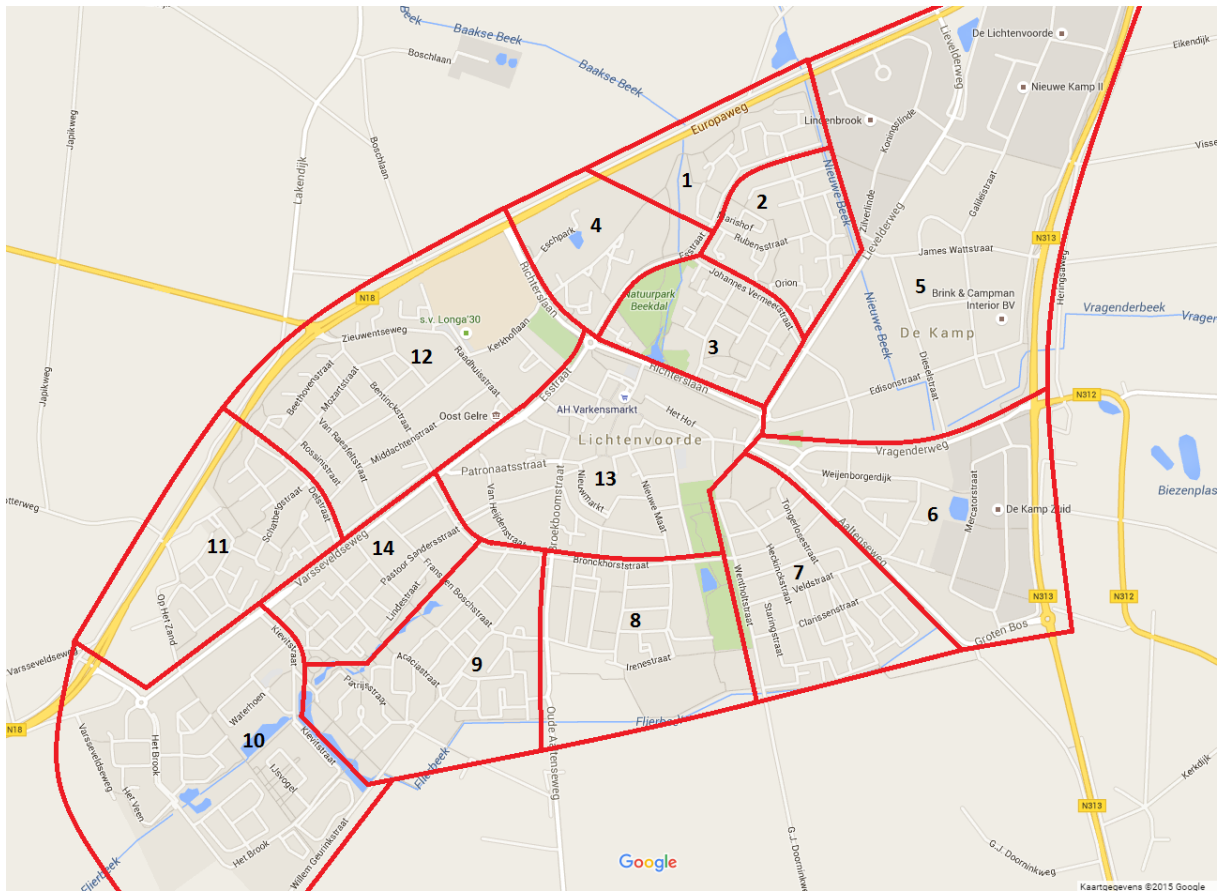

LICHTENVOORDE

Figuur: Wijkindeling BuurtWhatsApp Lichtenvoorde

Groep 1: Hooiland 1

Huininkmaat
Rosveld

Klaasbos
Esstraat (noord)¹

Groep 2: Hooiland 2

Planetenstraat
Mercurius
Venus
Pluto
Saturnus
Uranus
Marishof
Jupiter

Rubensstraat
Mars
Orion
Neptunus
Van Ruysdaelhof
Noorderkroon
Breughelhof

Groep 3: Hooiland 3

Johannes Vermeerstraat
Cuypstraat
Vincent van Goghstraat
Jan van Eijckstraat
Van Ostadestraat

Frans Halsstraat
Jan Steenstraat
Paulus Potterstraat
Van Goyenstraat

Groep 4: Hooiland 4

Hofesch
Switbertushof

Kerkhoflaan

Groep 5: Lindebrook, Nieuwe Kamp, Oude Kamp

Koningslinde
Lievelderweg
Pasteurstraat
Buys Ballotstraat
James Wattstraat
Dieselstraat
Edisonstraat
Nijverheidsstraat

Zilverlinde
Albert Schweitzerstraat
Galileïstraat
Marconistraat
Einsteinstraat
Celciusstraat
Newtonstraat

Groep 6: De Kamp Zuid e.o

Vragenderweg
Weijenborgerdijk
Potgieterstraat
Van Eedenstraat
Nobelstraat