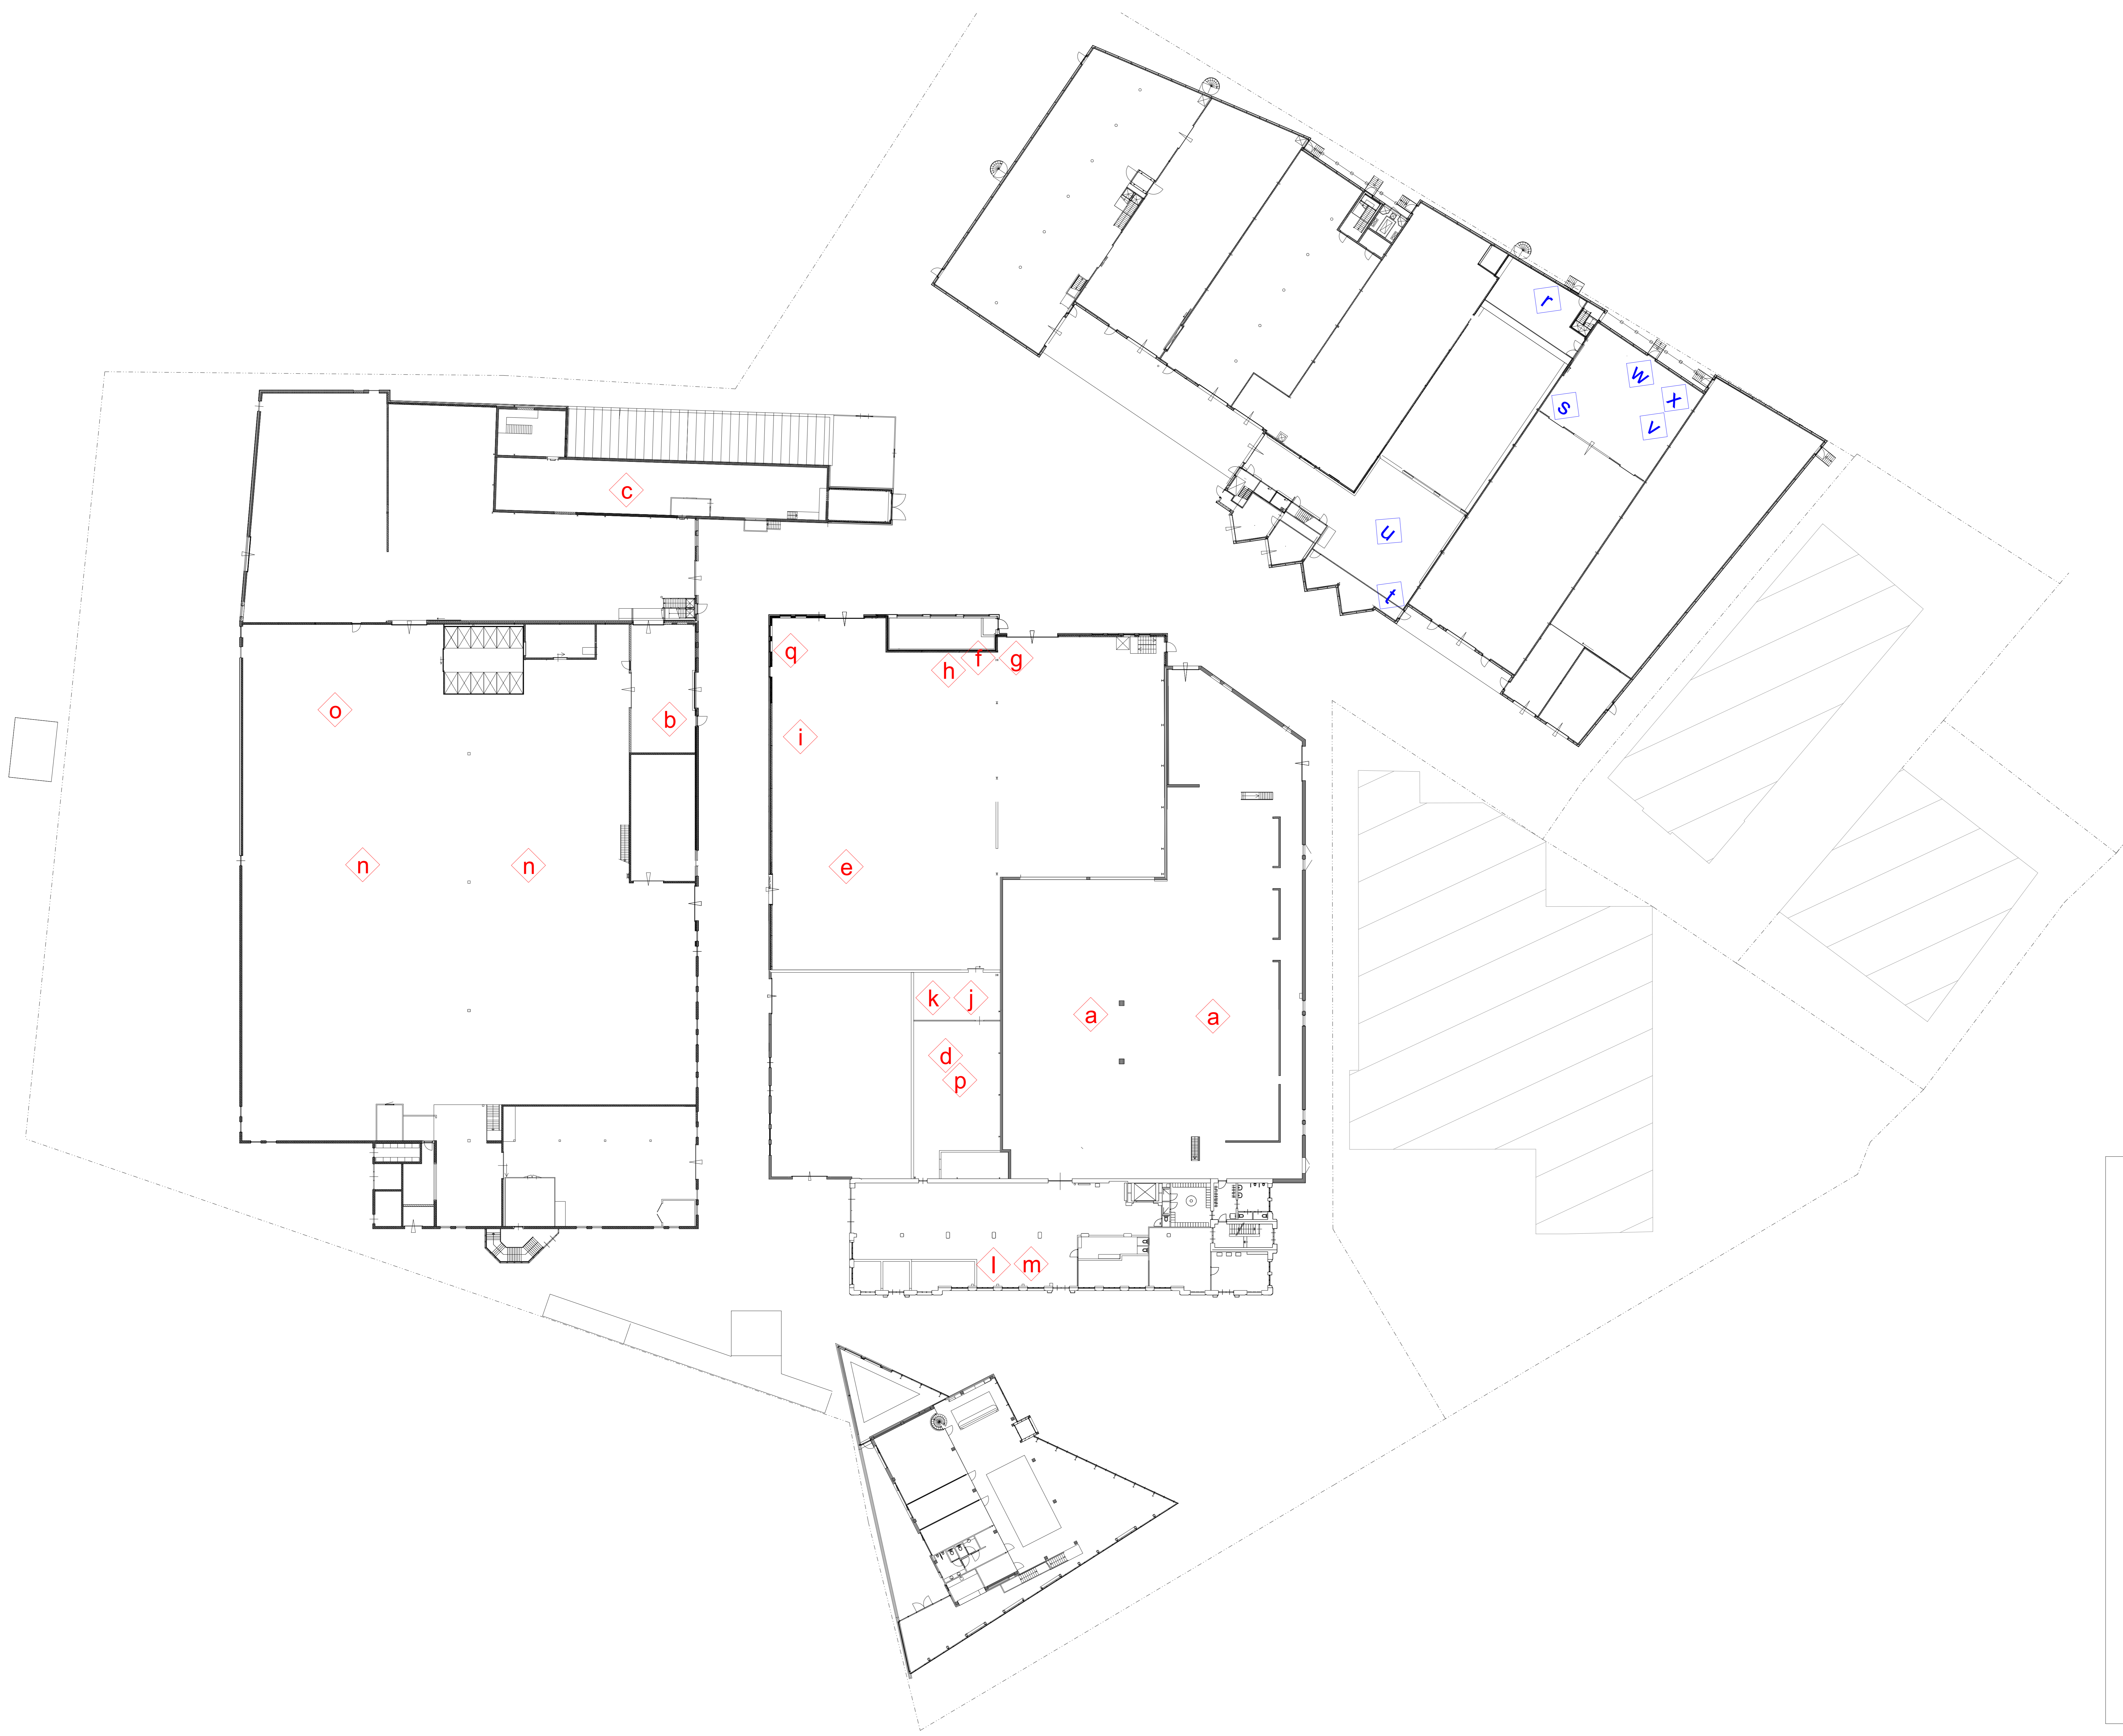

- Legenda
-  Gebouw niet behorend tot de inrichting
 -  Luchtemissiepunt Rompa
 -  Terreingrens
 -  Luchtemissiepunt HPT

Opdrachtgever
Vitelco Leather
 Hulshof Protein Technologies
 Project
Omgevingsvergunning

Onderwerp
Luchtemissiepunten

Schaal Datum
1 : 1000 27-07-2019

rev.	datum	omschrijving
0	27-04-2015	eerste uitgave o.b.v. diverse tekeningen
1	28-10-2015	toevoeging luchtemissiepunten
2	24-06-2019	diverse updates
3	27-07-2019	diverse updates; omzetting naar Vitelco